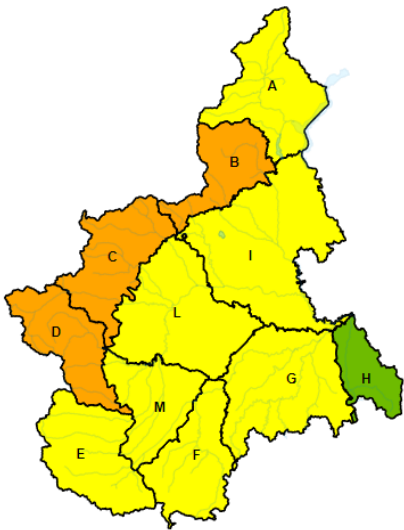

**domenica 03/03/2024**

Zona	Idrogeologica	Idraulica	Temporal	Neve	Valanghe
A	GIALLO	GIALLO	VERDE	VERDE	GIALLO
B	ARANCIONE	GIALLO	VERDE	VERDE	ARANCIONE
C	ARANCIONE	GIALLO	VERDE	VERDE	ARANCIONE
D	ARANCIONE	GIALLO	VERDE	VERDE	ARANCIONE
E	GIALLO	GIALLO	VERDE	VERDE	GIALLO
F	GIALLO	GIALLO	VERDE	VERDE	GIALLO
G	GIALLO	GIALLO	VERDE	VERDE	BIANCO
H	VERDE	VERDE	VERDE	VERDE	BIANCO
I	GIALLO	GIALLO	VERDE	VERDE	BIANCO
L	GIALLO	GIALLO	VERDE	VERDE	BIANCO
M	GIALLO	GIALLO	VERDE	VERDE	BIANCO

**lunedì 04/03/2024**

Zona	Idrogeologica	Idraulica	Temporal	Neve	Valanghe
A	GIALLO	GIALLO	VERDE	VERDE	GIALLO
B	ARANCIONE	GIALLO	VERDE	VERDE	ARANCIONE
C	ARANCIONE	GIALLO	VERDE	VERDE	ARANCIONE
D	ARANCIONE	GIALLO	VERDE	VERDE	ARANCIONE
E	GIALLO	GIALLO	VERDE	VERDE	GIALLO
F	GIALLO	GIALLO	VERDE	VERDE	GIALLO
G	GIALLO	GIALLO	VERDE	VERDE	BIANCO
H	VERDE	VERDE	VERDE	VERDE	BIANCO
I	GIALLO	GIALLO	VERDE	VERDE	BIANCO
L	GIALLO	GIALLO	VERDE	VERDE	BIANCO
M	GIALLO	GIALLO	VERDE	VERDE	BIANCO