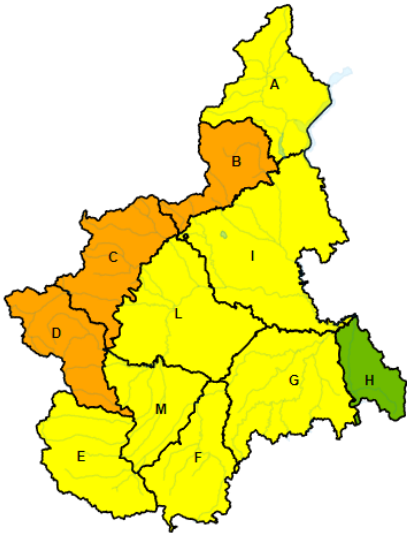

**domenica 03/03/2024**

Zona	Idrogeologica	Idraulica	Temporal	Neve	Valanghe
A	GIALLO	GIALLO	VERDE	VERDE	GIALLO
B	ARANCIONE	GIALLO	VERDE	VERDE	ARANCIONE
C	ARANCIONE	GIALLO	VERDE	VERDE	ARANCIONE
D	ARANCIONE	GIALLO	VERDE	VERDE	ARANCIONE
E	GIALLO	GIALLO	VERDE	VERDE	GIALLO
F	GIALLO	GIALLO	VERDE	VERDE	GIALLO
G	GIALLO	GIALLO	VERDE	VERDE	BIANCO
H	VERDE	VERDE	VERDE	VERDE	BIANCO
I	GIALLO	GIALLO	VERDE	VERDE	BIANCO
L	GIALLO	GIALLO	VERDE	VERDE	BIANCO
M	GIALLO	GIALLO	VERDE	VERDE	BIANCO

**lunedì 04/03/2024**

Zona	Idrogeologica	Idraulica	Temporal	Neve	Valanghe
A	GIALLO	GIALLO	VERDE	VERDE	GIALLO
B	ARANCIONE	GIALLO	VERDE	VERDE	ARANCIONE
C	ARANCIONE	GIALLO	VERDE	VERDE	ARANCIONE
D	ARANCIONE	GIALLO	VERDE	VERDE	ARANCIONE
E	GIALLO	GIALLO	VERDE	VERDE	GIALLO
F	GIALLO	GIALLO	VERDE	VERDE	GIALLO
G	GIALLO	GIALLO	VERDE	VERDE	BIANCO
H	VERDE	VERDE	VERDE	VERDE	BIANCO
I	GIALLO	GIALLO	VERDE	VERDE	BIANCO
L	GIALLO	GIALLO	VERDE	VERDE	BIANCO
M	GIALLO	GIALLO	VERDE	VERDE	BIANCO