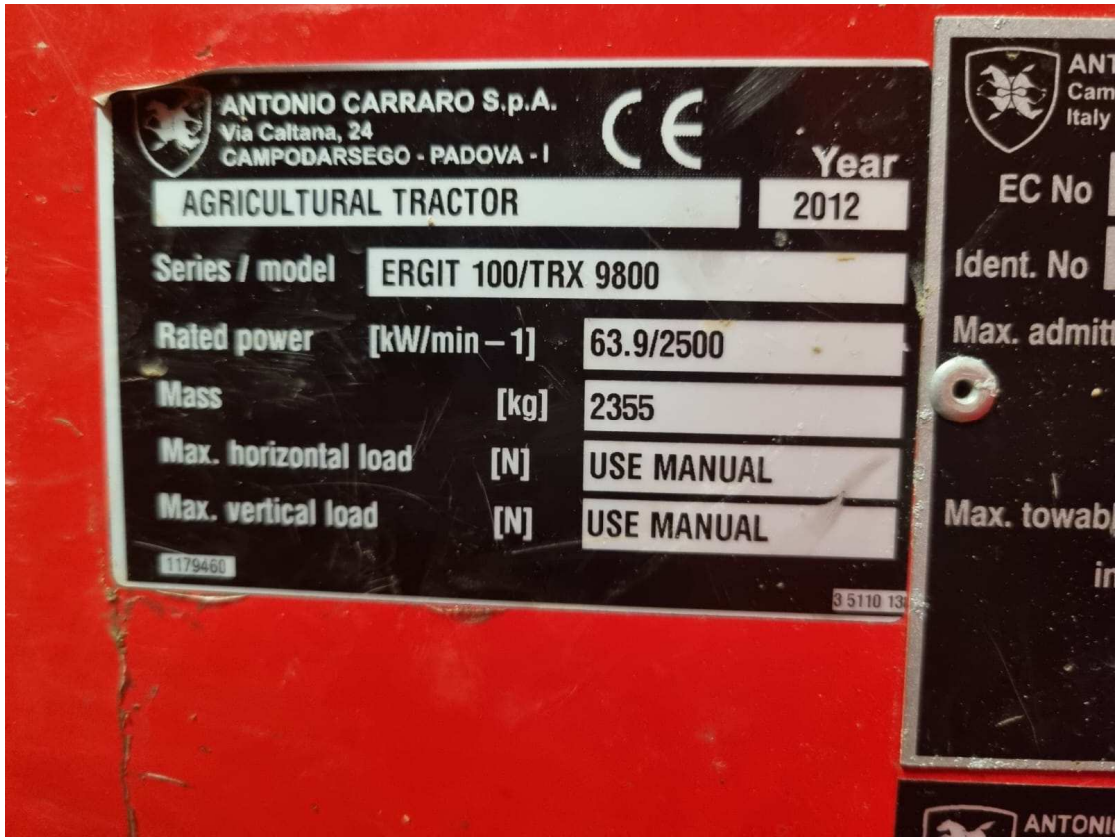

SCHEDA DEL MEZZO

OGGETTO DELL'ALIENAZIONE E CARATTERISTICHE PRINCIPALI DEL MEZZO:

- TRATTRICE AGRICOLA SEMOVENTE A RUOTE GOMMATE – ANTONIO CARRARO;
- Modello: ERGIT-T2
- Targa: BK795H
- n. omologazione: OX00563MAEST10G
- n. telaio: 04896503087
- Data di immatricolazione 24.09.2013;
- Ore di lavoro effettive: 1095;
- Comprensivo di spargisale Daniele & Giraudò, Vomero Garnero e n. 4 catene da neve;

STATO DEL MEZZO:

Il mezzo, attualmente rimessato presso l'autorimessa comunale, si presenta in **ottimo stato di conservazione**, perfettamente funzionante Comprensivo di spargisale Daniele & Giraudò, Vomero Garnero e n. 4 catene da neve.

Il Comune di Salza di Pinerolo, nel tempo, ha provveduto ad eseguire i lavori di manutenzione necessari al mantenimento in funzione dell'autoveicolo.

Le ore effettive di utilizzo del mezzo pari a **1095** sono molto esigue con pochi chilometri percorsi per cui, vero è che il mezzo risulta datato, ma il medesimo, potrà essere utilizzato ancora per un lungo impiego praticamente pari al nuovo.

STIMA DEL MEZZO:

Si stima che, stante le considerazioni di cui sopra, possa essere ritenuto congruo un valore di stima attuale di mercato del mezzo di cui trattasi pari ad € **23.000,00**.

 Year 2012	ANTONIO CARRARO Campodarsego - PD Italy	Type ERGIT-T2
	EC No e11*2010/62*0045	Ident. No 04896503087
Max. admitted weight:	total Kg* 3240/4000	
	front axle Kg* 1620/2300	
	rear axle Kg* 1620/2300	
Max. towable weight: not braked Kg	2300	
independently braked Kg	3000	
inertia braked Kg	3240	
assisted braking Kg		
*Depending on the tyres 3 5110 130		